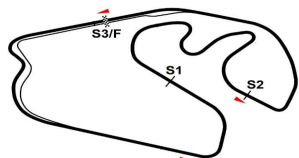

COMISSARIO DESPORTIVO
DOC N° _____
FL: _____ / _____

3a ETAPA PAULISTA DE AUTOMOBILISMO 2026

FORMULAS

Autódromo de Interlagos 4,309 km

CONSOLIDADO

Pos	No.	Class	Name	all BestTm	Diff	Gap	In Session
46	6	VEE SUPER	KLEBER ROCHA	6:21.309	4:26.858	:43.050	2o TREINO
47	4	SF	R 29	6:33.589	4:39.138	12.280	1o TREINO

Cronometragem

Diretor de Provas

Comissários

Orbits

Resultado sujeito a verificações técnicas e/ou desportiva

CRONOELO
CRONOMETRAGEM

RECEBEMOS
D ___ / ___ / ___ H ___ : ___
COMISSÁRIO DESPORTIVO