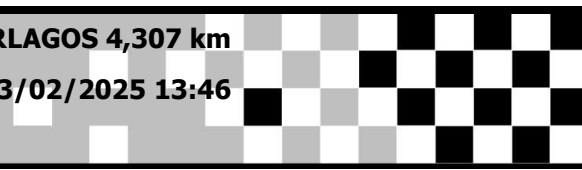

1a ETAPA SUPERBIKE BRASIL 2025

Lapchart

SuperBike Pro/Evo 1000cc

AUTODROMO DE INTERLAGOS 4,307 km

Prova - SBK PRO/EVO

23/02/2025 13:46

Race (14 Laps) started at 13:51:02

Competitors	Laps														
	0	1	2	3	4	5	6	7	8	9	10	11	12	13	14
Felipe Comerlatto (186)	1	186	83	83	83	83	83	83	83	83	83	83	83	83	83
Felipe Macan (54)	2	54	54	54	54	54	54	54	54	54	54	54	54	54	54
Gustavo Manso (880)	3	880	880	880	30	30	30	30	30	30	30	30	30	30	30
Edson Bueno (107)	4	107	186	186	186	186	186	56	56	56	56	56	56	56	56
Meikon Kawakami (83)	5	83	56	30	56	56	56	85	85	85	85	85	85	85	85
Gustavo Gão (85)	6	85	107	56	107	85	85	82	82	82	82	6	6	6	6
Julio Fortunato (56)	7	56	30	107	85	6	6	6	6	6	6	186	186	186	186
Victor Villaverde (42)	8	42	85	85	880	42	82	42	186	186	186	82	82		
Peterson Pet (6)	9	6	42	42	6	82	42	186	42						
Rica Camargo (22)	10	22	6	6	42	107									
Henrique Aniceto (82)	11	82	82	82	82										
Felipe Gonçalves (30)	12	30	22												