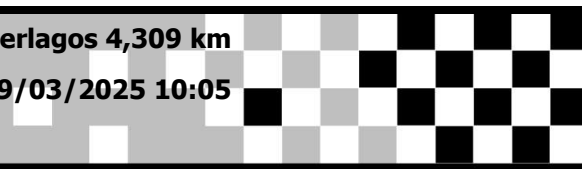

2a ETAPA PAULISTA DE AUTOMOBILISMO 2025

Lapchart

H RACING

Autódromo de Interlagos 4,309 km

2a PROVA

09/03/2025 10:05

Race (25:00 and 1 Laps) started at 10:15:27

Competitors	Laps													
	0	1	2	3	4	5	6	7	8	9	10	11	12	13
COMUNELLO (38)	1	38	43	6	81	81	81	81	81	81	81	81	81	81
LEANDRO PARIZOTO (450)	2	450	6	81	6	6	18	18	18	18	18	18	18	18
DIEGO LOZOV (43)	3	43	450	450	450	18	6	6	6	6	6	133	133	227
SAMUEL DAMIN (6)	4	6	32	43	43	43	43	227	227	227	133	227	227	133
GUSTAVO SIMÃO (227)	5	227	81	18	18	227	227	43	43	133	227	43	43	6
ANDERSON BORGES (97)	6	97	227	227	227	450	133	133	133	43	43	6	6	43
TERENCE BERINHDS (32)	7	32	18	94	133	133	450	450	450	450	450	450	450	450
CAIO CHRISTOFARO (18)	8	18	94	133	94	97	97	97	97	97	97	97	97	97
GUSTAVO BRAGA (81)	9	81	133	38	38	45	45	45	45	45	45	45	45	45
JUCA (94)	10	94	38	45	45	38	38	38	38	38	38	38	38	38
LUCIANE KLAY (45)	11	45	45	97	97									
THIAGO ARNS (133)	12	133	97	32										