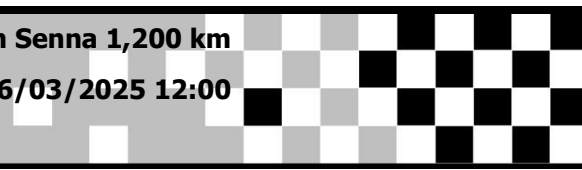

XVIII Copa São Paulo Light 2025 2a Etapa

Lapchart

MINI 2T

Kartodromo Ayrton Senna 1,200 km

1a PROVA - M2T

16/03/2025 12:00

Race (13 Laps) started at 12:09:32

Competitors	Laps													
	0	1	2	3	4	5	6	7	8	9	10	11	12	13
MURILO DOMINGUEZ (315)	1	315	270	270	270	270	270	270	270	270	270	270	270	270
MATIAS DOMINGUEZ (3)	2	3	3	3	3	3	3	3	3	3	22	22	22	3
RAFAEL GUIMARÃES (270)	3	270	315	315	315	315	315	22	22	3	3	3	3	22
GABRIEL SOUZA (222)	4	222	222	222	22	22	22	22	315	315	315	315	315	315
PIETRO BELIZARIO (229)	5	229	777	22	222	44	44	44	44	44	44	44	44	44
NELSON SEGOVIA (777)	6	777	22	44	44	222	222	222	222	222	222	222	222	77
BENNY ABDALA (22)	7	22	229	229	229	77	77	77	77	77	77	77	77	222
LUCCA MENOSSI (12)	8	12	44	777	77	229	229	229	229	229	229	229	229	229
LUIS HENRIQUE (7)	9	7	43	12	10	43	43	11	11	11	11	11	12	12
JOÃO VICTOR (44)	10	44	12	43	12	12	12	12	12	12	12	11	11	11
J.P. SARKIS (77)	11	77	77	77	43	11	11	43	43	444	43	777	777	777
VICTOR LOOSE (15)	12	15	10	10	11	10	10	444	444	43	777	444	444	444
FRANCISCO MATTOS (43)	13	43	14	17	777	777	777	10	10	10	444	43	43	166
GAEL RAMPAZZO (444)	14	444	17	14	444	444	444	777	777	777	166	166	166	10
DAVI SERODIO (10)	15	10	11	11	15	15	15	15	166	166	10	17	17	43
EDUARDO OLIVEIRA (14)	16	14	444	444	17	166	166	166	7	7	17	10	10	17
JOAQUIM FRONZA (17)	17	17	9	9	9	17	7	7	15	15	7	9	9	15
CAIO SERODIO (9)	18	9	15	15	7	7	17	17	17	17	9	15	15	9
LAGO GOLLER (11)	19	11	166	7	166	14	14	14	9	9	15	14	7	7
JOÃO MALTA (166)	20	166	7	166	14	9	9	9	14	14	14	7	14	14