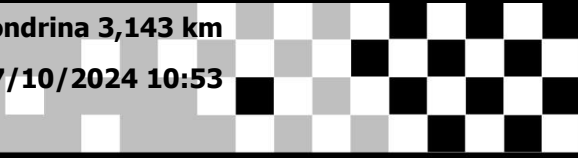

8a ETAPA SUPERBIKE BRASIL 2024

Lapchart

SBK LIGHT/MASTER/ROOKIE 1000cc

Aut. Ayrton Senna - Londrina 3,143 km

8a Etapa - Prova - SBK LIGHT/ROOKIE

27/10/2024 10:53

Race (14 Laps) started at 10:55:35

Competitors	Laps														
	0	1	2	3	4	5	6	7	8	9	10	11	12	13	14
Juracy Black (56)	1	56	56	56	56	56	56	56	56	56	56	56	56	56	56
Edson Bueno (107)	2	107	186	186	186	186	186	107	107	107	107	107	107	107	107
Felipe Comerlatto (186)	3	186	22	22	107	107	107	107	186	186	186	186	186	186	186
Rica Camargo (22)	4	22	107	107	22	22	22	22	22	22	22	22	22	22	22
Ronaldo Tutti (105)	5	105	105	105	105	105	105	105	79	79	79	79	79	79	79
Rene Ferreira (147)	6	147	37	37	37	37	79	79	79	105	105	105	37	37	37
Alex Barbosa (226)	7	226	147	147	147	147	147	37	37	37	37	105	105	105	105
Felipe Martinuzzo (37)	8	37	79	79	79	79	37	37	147	147	147	147	147	147	147
Oswaldo Barrueco (79)	9	79	139	139	139	226	226	226	226	226	226	226	226	226	226
Fabio Rosendo (188)	10	188	188	226	226	139	139	139	139	139	139	139	139	139	139
David Pianez (139)	11	139	226	188	188	188	188	188	188	188	188	188	188	95	329
Fabio Pitta (95)	12	95	64	64	64	64	64	64	64	64	64	95	95	188	12
Edu Moura (329)	13	329	12	12	12	12	12	12	12	95	95	64	64	64	318
Serginho (64)	14	64	95	95	95	95	95	95	95	12	12	12	318	318	188
Alex Soares (318)	15	318	329	329	329	329	329	329	329	329	329	318	329	329	64
Adilson Sele12 (12)	16	12	318	318	318	318	318	318	318	318	318	329	12	12	95
Leandro Rad (911)	17	911	45	45	45	45	45	45	45	45	45	45	45	45	45
Nelson Mágico (45)	18	45	911	911	911	911	911	911	911	911	911	911	911	911	911