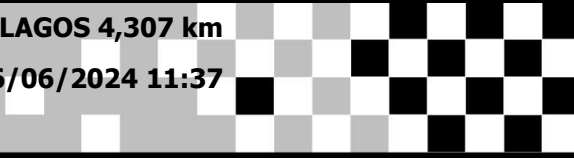

4a ETAPA SUPERBIKE BRASIL 2024

Lapchart

Suhai 400 Cup

AUTODROMO DE INTERLAGOS 4,307 km

4a Etapa - Prova - SUHAI 400cc

16/06/2024 11:37

Race (11 Laps) started at 11:46:47

Competitors	Laps											
	0	1	2	3	4	5	6	7	8	9	10	11
Lucas Mendes (22)	1	22	19	19	19	19	19	19	19	19	19	19
Diogo Soares (65)	2	65	62	62	62	62	62	62	62	62	62	62
Fabinho da Hornet (55)	3	55	65	22	22	22	133	133	133	133	133	133
Wellington Bernardes (133)	4	133	22	65	65	133	133	22	22	22	22	65
Júnior Montrazio (85)	5	85	133	133	65	65	65	65	65	65	65	22
Miguel Simon (131)	6	131	90	55	55	55	55	55	55	55	55	55
Kaio Felipe (90)	7	90	55	90	90	90	90	90	90	90	90	90
Murilo Gomes (42)	8	42	85	85	51	51	51	51	131	51	85	51
Renan Fui (62)	9	62	51	51	85	85	85	85	85	85	51	85
Arlilton Piloto do zero (51)	10	51	131	131	131	131	131	131	51	131	131	131
Matias Sebastian (8)	11	8	42	42	42	42	42	42	42	42	42	42
Leo Marques (19)	12	19	8	146	146	146	146	146	146	146	146	146
Guilherme Baron (146)	13	146	146	399	512	512	512	512	512	512	512	512
Adriano Lima (399)	14	399	512	512	399	399	399	399	399	399	399	399
Ricardo de Camargo (512)	15	512	399									