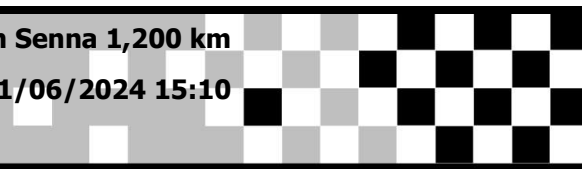

XVII Copa São Paulo Light 2024 -5a Etapa

Lapchart

SENIOR PRO

Kartodromo Ayrton Senna 1,200 km

2a PROVA - SENIOR

01/06/2024 15:10

Race (16 Laps) started at 14:30:18

Competitors	Laps																
	0	1	2	3	4	5	6	7	8	9	10	11	12	13	14	15	16
ANDRE ROSARIO (2)	1	2	2	2	2	2	91	311	311	311	311	311	311	311	311	311	91
LUCCA CROCCE (91)	2	91	91	91	91	91	311	102	102	102	102	91	91	91	91	91	311
DENNIS DIRANI (128)	3	128	128	128	128	102	311	102	91	91	91	102	102	102	102	102	102
ALAN SYNTHES (102)	4	102	102	102	102	311	102	346	346	346	346	346	346	346	346	346	346
ERICK LUTUM (346)	5	346	111	111	111	346	113	113	89	89	89	89	89	89	89	89	89
RODRIGO SOARES (111)	6	111	346	346	346	113	346	89	113	113	113	113	113	113	113	113	84
CESAR KONSEN (26)	7	26	311	311	311	26	53	26	26	26	26	26	26	84	84	84	72
RAFAEL PASTORELLO (113)	8	113	113	113	113	53	26	27	27	27	27	27	27	84	26	26	72
ROBERTO AMARAL (53)	9	53	26	26	26	89	89	72	72	84	84	84	72	72	72	72	26
FERNANDO CROCCE (84)	10	84	53	53	53	72	27	53	84	72	72	72	84	27	27	53	53
GERMANO FRONZA (27)	11	27	72	89	89	27	72	84	53	53	53	53	53	53	27	27	
DOUGLAS HIAR (72)	12	72	89	72	72	84	84										
LUCAS CHIMELLO (89)	13	89	84	27	27												
JOÃO CUNHA (311)	14	311	27	84	84												