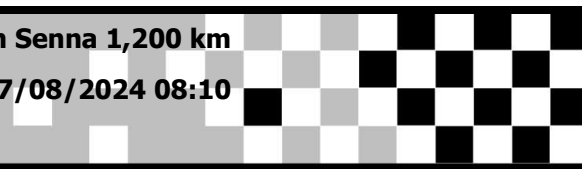

XVII Copa São Paulo Light 2024 -7a Etapa

Lapchart

SHIFTER

Kartodromo Ayrton Senna 1,200 km

1a PROVA - SHIFTER

17/08/2024 08:10

Race (19 Laps) started at 8:42:15

Competitors	Laps																			
	0	1	2	3	4	5	6	7	8	9	10	11	12	13	14	15	16	17	18	19
DANILO DIRANI (128)	1	128	128	128	128	128	128	128	128	128	128	128	128	4	4	4	4	4	4	4
OLIN GALLI (4)	2	4	222	222	222	222	222	4	4	4	4	4	4	128	128	128	128	128	128	128
ANDRE NICASTRO (10)	3	10	4	4	10	10	10	22	22	22	22	22	22	22	22	22	22	22	22	22
WALDIR BELIZARIO (222)	4	222	10	10	4	4	4	135	135	135	135	135	135	135	135	135	135	94	94	94
FELIPO FIORENTINO (135)	5	135	135	135	135	22	22	94	94	94	94	94	94	94	94	94	94	27	27	27
ARTHUR BERTONCELLO (22)	6	22	22	22	22	135	135	27	27	27	27	27	27	27	27	27	27	33	33	33
JOÃO P. SOUZA (27)	7	27	94	94	94	94	94	33	33	33	33	33	33	33	33	33	33	6	6	6
GUSTAVO KIRYLA (94)	8	94	27	27	27	27	27	6	6	6	6	6	6	6	6	6	6	277	277	277
VITOR LUZ (6)	9	6	6	6	6	33	33	277	277	277	277	277	277	277	277	277	277	20	20	20
ADRIANO BUZAID (31)	10	31	31	33	33	6	6	20	20	20	20	20	20	20	20	20	20	135	135	135
LUCCA CROCCE (91)	11	91	33	31	277	277	277	48	48	48	48	48	48	17	17	17	17	17	17	17
CRISTHIAN HELOU (33)	12	33	20	277	20	20	20	17	17	17	17	17	17	17	17	17	17	17	17	17
WAGNER EBRAHIM (20)	13	20	277	20	48	48	48	31	31	31	31	31	31	31	31	31	31	31	31	31
FERNANDO PENNA (277)	14	277	17	17	17	17	17	17	17	17	17	17	17	17	17	17	17	17	17	17
CLAUDIO KIRYLA (17)	15	17	48	48	31	31	31	31	31	31	31	31	31	31	31	31	31	31	31	31
RODOLFO BRITO (48)	16	48	91	91	91	91	91	91	91	91	91	91	91	91	91	91	91	91	91	91