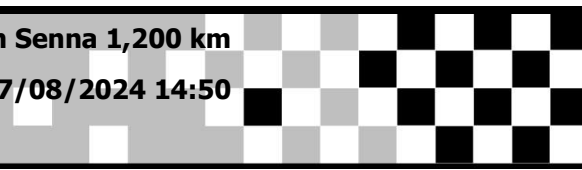

# XVII Copa São Paulo Light 2024 -7a Etapa

Lapchart

GRADUADOS

Kartodromo Ayrton Senna 1,200 km

2a PROVA - GRADUADOS

17/08/2024 14:50

Race (21 Laps) started at 14:52:03

Competitors	Laps																						
		0	1	2	3	4	5	6	7	8	9	10	11	12	13	14	15	16	17	18	19	20	21
LUCCA ROSSI (108)	1	108	108	108	108	108	108	4	4	4	4	4	4	4	4	61	61	61	61	61	61	61	61
BENTO MEDINA (95)	2	95	95	95	4	4	4	61	61	61	61	7	7	7	7	4	4	4	4	4	4	4	4
ALLAN CROCE (61)	3	61	4	4	61	61	61	7	7	7	7	61	61	61	61	12	12	12	12	12	12	12	12
RAFAEL CROCE (69)	4	69	61	61	95	7	7	108	108	12	12	12	12	12	12	7	7	7	7	7	7	7	7
OLIN GALLI (4)	5	4	12	12	7	95	14	14	12	108	14	14	14	14	14	14	14	14	14	14	14	14	14
RICHARD ANNUNZIATA (128)	6	128	7	7	14	14	95	12	14	14	108	108	108	108	108	108	108	108	108	108	108	108	108
ENZO NIENKOTTER (14)	7	14	14	14	118	12	12	95	95	95	95	95	95	95	69	69	69	69	69	69	69	69	69
GABRIEL SANO (405)	8	405	118	118	12	118	118	69	69	69	69	69	69	95	95	95	95	95	95	95	95	95	95
FAUSTO FILHO (12)	9	12	69	69	69	69	69	118	118	118	118	118	118	118	118	118	118	118	118	118	118	118	118
PIETRO TORNERI (16)	10	16	405	16	16	16	16	16	16	16	16	16	16	16	16	16	16	16	16	16	16	16	16
NICOLAS MONTEIRO (9)	11	9	16	405	405	128	128	128	128	128	128	128	128	128	128	128	128	128	128	128	128	128	128
GABRIEL KOENIGKAN (7)	12	7	128	128	128	405	405	405	405	405	405	405	405	405	405	405	405	405	405	405	405	405	405
NICOLLAS LORETTI (118)	13	118																					