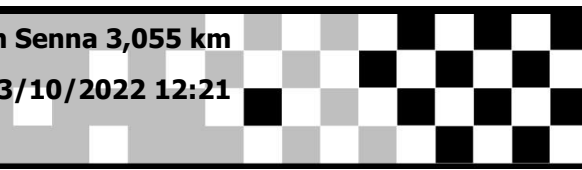

8ª ETAPA SUPERBIKE BRASIL 2022

Lapchart

Copa Pro Honda CBR 650R

Autódromo Ayrton Senna 3,055 km

8ª Etapa - Prova - CBR 650R

23/10/2022 12:21

Race (12 Laps) started at 12:19:59

Competitors	Laps												
	0	1	2	3	4	5	6	7	8	9	10	11	12
João Carneiro (1)	1	1	1	1	1	1	1	1	1	1	1	1	1
Gustavo Gão (85)	2	85	85	85	85	85	85	85	377	377	85	95	95
Chrystian Quick (377)	3	377	377	377	377	377	377	377	95	85	95	85	85
Fabricio Bandeira (95)	4	95	95	95	95	95	95	95	85	95	377	377	377
Alex Fernandes (222)	5	222	17	17	26	26	26	26	26	26	26	26	26
Ayres Filho (17)	6	17	26	26	222	222	222	222	222	222	251	251	251
Pedro Kamikaze (26)	7	26	222	222	23	23	23	23	251	251	251	222	222
Guilherme M. de Assis (251)	8	251	23	23	251	251	251	23	23	23	23	23	23
Marcelo Simões "Bode" (23)	9	23	251	251	45	45	45	45	45	45	45	45	45
Nelson Mágico (45)	10	45	45	45									