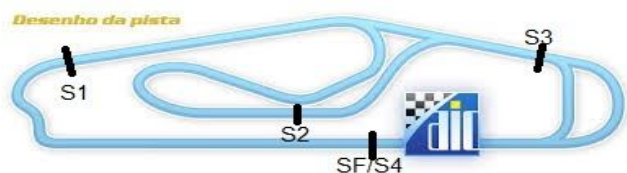

HORARIO____:____

500 Milhas de Motovelocidade

Motors Company	Aut Raul Boelsel 3,695 km
PROVA - Motors Company	01/03/2015 08:30
Race (10 Laps)	

POLE POSITION

2
23
4
2
6
28
8
12
10
27
12
25
14
9
16
10
18
34
20
11
22
15
24
24