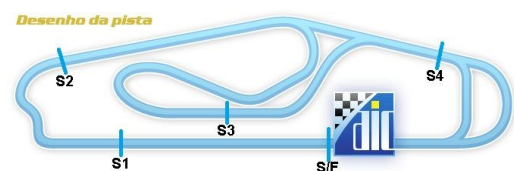

6o FESTIVAL DE MARCAS / TURISMO 1600
 8a ETAPA METROPOLITANO TURISMO 5000
 8a ETAPA SPRINT RACE
 9a ETAPA FORMULA 1600 PAULISTA

HORARIO ____:____

VELOCIDADE NO ASFALTO 2014

Sorted on Best Lap time

TURISMO 5000

AUT INT RAUL BOESEL 3,695 km

TOMADA DE TEMPO TURISMO 5000

06/12/2014 12:25

Qualifying (15:00 Time) started at 12:48:02

Pos	No.	Name	Class	Modelo	Nat	Laps	Best Tm	Diff n Lap	S1 Best	S2 Best	S3 Best	S4 Best	S5 Best	
1	8	MAURICIO REUTER				8	1:34.603		7	7.975	15.936	39.681	11.898	18.855
2	44	MARCO ANTONIO GARCIA				9	1:34.962	0.359	6	7.962	16.147	39.822	11.817	18.961
3	11	ARMIN KLIEWER				9	1:35.238	0.635	7	7.891	16.226	39.988	11.957	19.090
4	12	ODAIR DA COSTA JR				9	1:35.348	0.745	6	7.942	16.366	40.001	11.947	18.973
5	92	MARCO AURELIO GARCIA				8	1:35.375	0.772	6	7.950	16.237	39.746	11.934	19.088
6	28	RUBENS KLIEWER				8	1:35.510	0.907	8	7.870	16.094	40.007	11.983	19.135
7	42	RICHARD A./RICHARD HEIDRICH				9	1:35.570	0.967	9	8.001	16.069	40.014	11.869	19.079
8	5	M.Reuter/R.KLIEWER				9	1:37.333	2.730	8	8.073	16.645	40.845	12.184	19.506