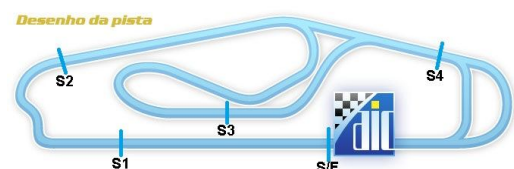

6o FESTIVAL DE MARCAS / TURISMO 1600  
 8a ETAPA METROPOLITANO TURISMO 5000  
 8a ETAPA SPRINT RACE  
 9a ETAPA FORMULA 1600 PAULISTA

HORARIO \_\_\_\_:\_\_\_\_

## VELOCIDADE NO ASFALTO 2014

Sorted on Best Lap time

TURISMO 5000

AUT INT RAUL BOESEL 3,695 km

1o TREINO LIVRE TURISMO 5000

06/12/2014 08:00

Practice (30:00 Time) started at 8:00:57

Pos	No.	Name	Class	Modelo	Nat	Laps	Best Tm	Diff	n Lap	S1 Best	S2 Best	S3 Best	S4 Best	S5 Best
1	44					9	1:34.567		9	7.932	16.130	39.716	11.861	18.847
2	11					7	1:34.843	0.276	6	8.008	16.175	39.710	11.827	18.986
3	5					10	1:35.118	0.551	8	8.006	16.227	39.814	11.970	18.920
4	8					8	1:35.130	0.563	5	8.011	16.145	39.933	11.983	18.874
5	92					12	1:35.633	1.066	9	7.956	16.233	39.776	12.225	19.094
6	12					5	1:35.677	1.110	4	8.079	16.386	40.179	11.896	19.121
7	28					10	1:36.650	2.083	6	7.965	16.428	40.617	12.123	19.245
8	42					11	1:37.162	2.595	10	8.021	16.597	40.652	12.449	19.096
9	71					13	1:37.563	2.996	12	8.144	16.334	40.770	12.295	19.449