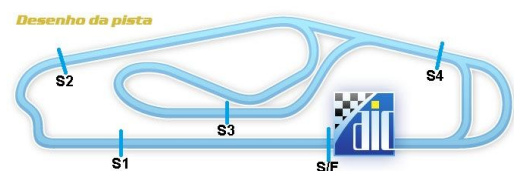

6o FESTIVAL DE MARCAS / TURISMO 1600
 8a ETAPA METROPOLITANO
 8a ETAPA SPRINT RACE
 9a/10a ETAPA FORMULA 1600 PAULISTA

HORARIO ____:____

VELOCIDADE NO ASFALTO 2014

Sorted on Best Lap time

TURISMO

AUT INT RAUL BOESEL 3,695 km

3o TREINO LIVRE TURISMO

05/12/2014 13:50

Practice (30:00 Time) started at 13:51:14

Pos	No.	Name	Class	Modelo	Nat	Laps	Best Tm	Diff	n Lap	S1 Best	S2 Best	S3 Best	S4 Best	S5 Best
1	31	MITSUI DUZANOWSKI	VW	GOL	SC	11	1:43.237		11	9.315	16.946	43.336	12.718	20.546
2	69	RUSLAN/ANDREI CARTA	VW	GOL	PR	8	1:43.259	0.022	3	9.252	17.261	43.294	12.648	20.719
3	19	R.LUPATINI/A.FRANKENBERGER	VW	GOL	PR	14	1:43.590	0.353	13	9.141	17.124	43.563	12.682	20.634
4	17	C.VAZ/M.CORDEIRO	VW	GOL	PR	9	1:43.752	0.515	2					
5	27	B.GABARDO/F.LOBO	VW	GOL	PR	13	1:43.776	0.539	8	9.268	17.057	43.733	12.747	20.709
6	128	WILIANS PERES	VW	GOL	PR	14	1:44.453	1.216	4	9.234	17.193	43.742	12.826	21.005
7	77	C.ZIMERMANN/G.WEIGERT	VW	GOL	PR	17	1:44.637	1.400	14	9.227	17.604	43.733	12.731	20.906
8	198	R.DRUSZCZ/R.GERONAZZO	VW	GOL	PR	12	1:44.723	1.486	12	9.353	17.402	43.808	12.983	20.912
9	95	R.BAU/R.KOSTIN	VW	GOL	PR	10	1:44.852	1.615	2	9.192	17.298	43.962	12.904	21.000
10	130	JOSE C. PEDERNEIRAS	VW	GOL	PR	17	1:45.036	1.799	12	9.351	17.399	43.884	12.840	21.050
11	166	JAMES SCHWERDTNER	VW	GOL	PR	13	1:45.601	2.364	10	9.249	17.430	43.978	13.323	21.116
12	249	BRAZ NETO/S.GUIMARÃES	VW	GOL	PR	14	1:46.420	3.183	6	9.395	17.873	44.691	13.024	21.080
13	53	MILTON B. VIEIRA	VW	VOYAGE	PR	10	1:51.979	8.742	8	10.506	18.278	46.615	13.790	22.683