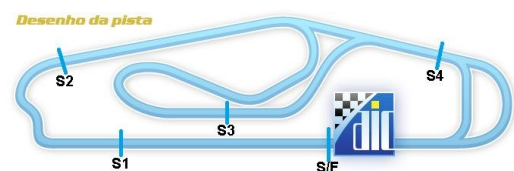

5a ETAPA CAMP METROPOLITANO

5a ETAPA SPRINT RACE

VELOCIDADE NO ASFALTO 2014

Sorted on Best Lap time

MARCAS

AUT INT RAUL BOESEL 3,765 km

2o TREINO LIVRE - MARCAS

22/08/2014 11:47