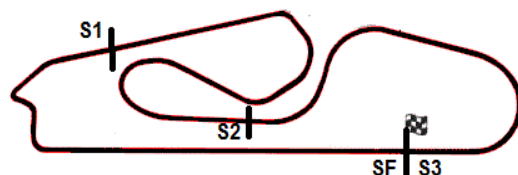

3a ETAPA CAMP. METROPOLITANO
 3a ETAPA CAMP. PR - SPYDER RACE
 2a ETAPA CAMP. SPRINT RACE
 HORARIO _____:_____

VELOCIDADE NO ASFALTO 2013

Sorted on Best Lap time

SPYDER RACE

AUT INT RAUL BOESEL 3,765 Km

1o. TREINO LIVRE - SPYDER RACE