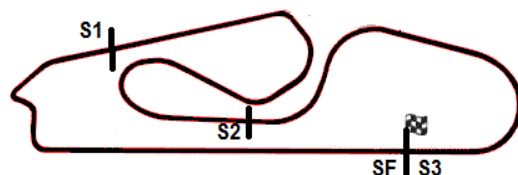

3a ETAPA CAMP. METROPOLITANO
 3a ETAPA CAMP. PR - SPYDER RACE
 2a ETAPA CAMP. SPRINT RACE
 HORARIO _____:_____

VELOCIDADE NO ASFALTO 2013

Sorted on Best Lap time

SPYDER RACE

AUT INT RAUL BOESEL 3,765 Km

TOMADA DE TEMPO - SPYDER RACE