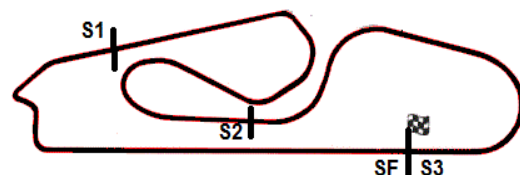

3a ETAPA CAMP. METROPOLITANO  
 3a ETAPA CAMP. PR - SPYDER RACE  
 2a ETAPA CAMP. SPRINT RACE  
 HORARIO \_\_\_\_\_:\_\_\_\_\_

VELOCIDADE NO ASFALTO 2013

Sorted on Best Lap time

TURISMO 5000

AUT INT RAUL BOESEL 3,765 Km