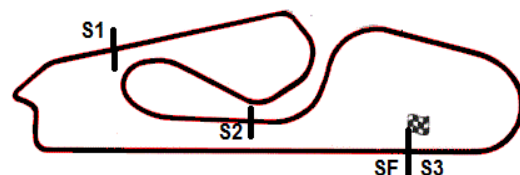

3a ETAPA CAMP. METROPOLITANO
 3a ETAPA CAMP. PR - SPYDER RACE
 2a ETAPA CAMP. SPRINT RACE
 HORARIO _____:_____

VELOCIDADE NO ASFALTO 2013

Sorted on Best Lap time

TURISMO 5000

AUT INT RAUL BOESEL 3,765 Km

WARM UP - TURISMO 5000