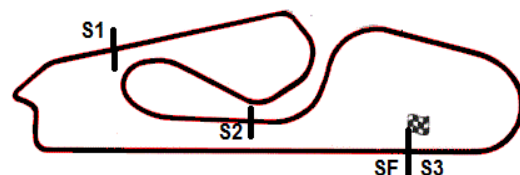

3a ETAPA CAMP. METROPOLITANO
 3a ETAPA CAMP. PR - SPYDER RACE
 2a ETAPA CAMP. SPRINT RACE
 HORARIO _____:_____

VELOCIDADE NO ASFALTO 2013

Sorted on Best Lap time

TURISMO 5000

AUT INT RAUL BOESEL 3,765 Km

3o. TREINO LIVRE - TURISMO 5000