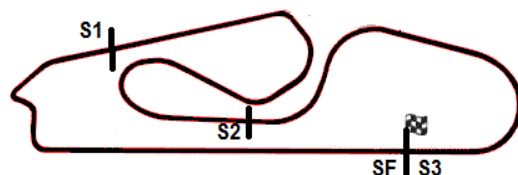

3a ETAPA CAMP. METROPOLITANO
 3a ETAPA CAMP. PR - SPYDER RACE
 2a ETAPA CAMP. SPRINT RACE
 HORARIO _____:_____

VELOCIDADE NO ASFALTO 2013

Sorted on Best Lap time

SPRINT RACE

AUT INT RAUL BOESEL 3,765 Km

1o. TREINO LIVRE - SPRINT RACE