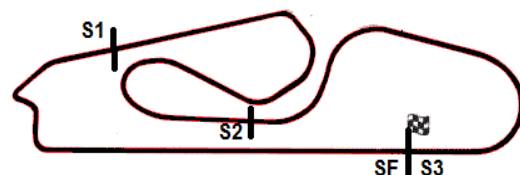

3a ETAPA CAMP. METROPOLITANO  
 3a ETAPA CAMP. PR - SPYDER RACE  
 2a ETAPA CAMP. SPRINT RACE  
 HORARIO \_\_\_\_\_:\_\_\_\_\_

VELOCIDADE NO ASFALTO 2013

Sorted on Best Lap time

MARCAS

AUT INT RAUL BOESEL 3,765 Km