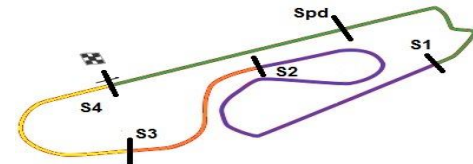

**HORARIO** \_\_\_\_\_: \_\_\_\_\_  
**5a ETAPA**

**VELOCIDADE NO ASFALTO 2013**

**Sorted on Best Lap time**

MARCAS

AUT INT RAUL BOESEL 3,765 km

TOMADA DE TEMPO - MARCAS

10/08/2013 16:05

Qualifying (15:00 Time) started at 16:05:04

Pos	No.	Name	Class	Laps	Best Tm	Diff In Lap	S1 Best	S2 Best	S3 Best	S4 Best	SFSpd Best	
1	33	GUSTAVO MAGNABOSCO	A	8	1:50.222		4	28.539	42.562	17.166	21.652	175,803
2	8	WANDERLEI BERLANDA JR	A	9	1:51.709	1.487	5	28.530	43.157	17.451	21.984	173,766
3	122	YUKIO DUZANOWSKI	B	9	1:52.030	1.808	6	28.774	43.269	17.664	21.996	172,146
4	210	A.sermann/G.WEIGERT	S	9	1:52.448	2.226	9	29.109	43.536	17.712	22.091	173,850
5	207	MARCOS RAMOS	S	8	1:52.868	2.646	4	29.005	43.094	18.098	22.182	177,209
6	38	SHARBEL EL HAJJAR	A	9	1:53.131	2.909	5	28.979	43.462	17.961	22.208	175,653
7	133	MARCELO CANCELLI	B	8	1:53.838	3.616	5	29.233	43.785	18.004	22.423	173,139
8	19	VALMOR EMILIO WEISS	A	8	1:54.143	3.921	2	29.447	43.535	18.210	22.258	174,970
9	126	EDUARDO SCHEER	B	8	1:54.383	4.161	8	29.395	44.179	18.037	22.494	174,187
10	72	DAVI DAL PIZZOL	A	7	1:54.944	4.722	7	29.664	44.460	18.141	22.390	175,268
11	209	TONINHO ESPOLADOR	S	4	1:55.004	4.782	4	29.297	44.382	17.860	22.925	169,074
12	7	JAMES RAMOS	A	4	1:55.074	4.852	4	29.666	43.900	18.349	22.461	174,906
13	149	S.guimarães/BRAZ NETO	B	8	1:57.031	6.809	8	29.623	45.374	18.135	22.843	172,352
14	169	ruslan / ANDREI CARTA	B	8	1:57.039	6.817	6	29.911	45.269	18.313	22.584	173,410
15	227	CELSO MANCIA	S	8	1:58.271	8.049	2	29.897	45.125	19.007	23.138	170,455
16	40	ANDRE/DIEGO PARDO	A	5	1:59.415	9.193	5	30.884	45.903	19.008	23.324	167,092
17	121	J. salvaro / R. RINHEL	B	5	2:00.843	10.621	5	30.641	46.384	19.156	24.662	166,186
18	199	E. ALVES / R. bastos	B	6	2:01.104	10.882	6	30.702	46.607	19.641	23.628	170,213