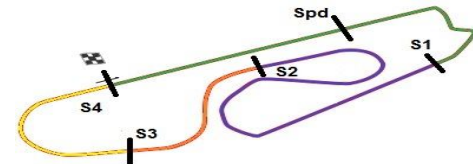

HORÁRIO DE DIVULGAÇÃO: ____:____
5a ETAPA

VELOCIDADE NO ASFALTO 2013

Sorted on Best Lap time

MARCAS

AUT INT RAUL BOESEL 3,765 km

3o. TREINO LIVRE - MARCAS

10/08/2013 08:50

Practice (30:00 Time) started at 8:54:08

Pos	No.	Name	Class	Laps	Best Tm	Diff In Lap	S1 Best	S2 Best	S3 Best	S4 Best	SFSpd Best
1	72	DAVI DAL PIZZOL	A	4	1:40.165		25.412	42.178	12.533	19.859	179,395
2	33	GUSTAVO MAGNABOSCO	A	14	1:40.375	0.210	25.477	42.181	12.334	20.123	176,752
3	87	JORGE LUIS MARTELLI	A	16	1:40.706	0.541	25.559	42.400	12.387	20.056	179,171
4	8	WANDERLEI BERLANDA JR	A	17	1:40.865	0.700	25.430	42.543	12.486	20.146	178,086
5	19	VALMOR EMILIO WEISS	A	5	1:40.883	0.718	25.711	42.293	12.458	20.100	180,248
6	17	MICHEL GIUSTI	A	14	1:41.007	0.842	25.635	42.582	12.507	20.115	179,149
7	126	EDUARDO SCHEER	B	13	1:41.125	0.960	25.661	42.558	12.585	20.297	175,674
8	207	MARCOS RAMOS	S	9	1:41.260	1.095	25.645	42.124	12.839	20.178	180,723
9	38	SHARBEL EL HAJJAR	A	12	1:41.261	1.096	25.904	42.541	12.510	20.174	177,932
10	210	A.sermann/G.WEIGERT	S	5	1:41.270	1.105	25.825	42.432	12.707	20.287	175,846
11	169	ruslan / ANDREI CARTA	B	12	1:41.308	1.143	25.768	42.476	12.694	20.317	176,319
12	133	MARCELO CANCELLI	B	14	1:41.540	1.375	25.840	42.738	12.576	20.200	177,646
13	7	JAMES RAMOS	A	7	1:41.694	1.529	25.836	42.531	12.697	20.359	180,700
14	122	YUKIO DUZANOWSKI	B	16	1:41.796	1.631	25.576	42.736	12.704	20.243	177,122
15	199	E. ALVES / R. bastos	B	13	1:42.113	1.948	26.150	42.775	12.910	20.187	177,471
16	209	TONINHO ESPOLADOR	S	4	1:42.274	2.109	25.922	43.062	12.726	20.203	176,687
17	227	CELSO MANCIA	S	7	1:42.719	2.554	26.134	43.150	12.887	20.456	176,492
18	149	S.guimarães/BRAZ NETO	B	14	1:43.420	3.255	26.420	43.134	13.147	20.262	176,341
19	121	J. salvaro / R. RINHEL	B	16	1:44.405	4.240	26.704	43.509	12.952	20.920	175,695
20	40	ANDRE/DIEGO PARDO	A	8	1:46.112	5.947	27.094	44.327	13.549	20.806	169,711