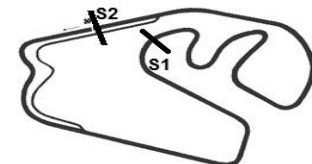

2ª ETAPA SUPERBIKE SERIES BRASIL - 2013

26, 27 e 28 de abril - Interlagos - SP

SUPERBIKE SERIES BRASIL 2a ETAPA 2013

Sorted on Best Lap time

Copa Ninja 250R/300R - KAWASAKI

AUT J CARLOS PACE - INTERLAGOS 4,309 Km