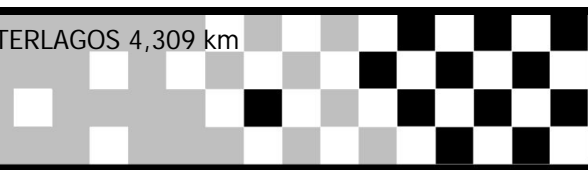

Pos	No.	Class	Name	Total BestTm	Diff	Model	Equipe
1	46	300	André Gama	2:02.570		Kawasaki Ninja 300	Procomps Racing Team
2	88	300	Sabrina Paiuta	2:04.906	2.336	Kawasaki Ninja 300	Mobil Rush Racing Team
3	3	300	Marco Antonio Reis	2:05.815	3.245	Kawasaki Ninja 300	Conexão Competições
4	43	300	Carlinhos Andrade	2:05.823	3.253	Kawasaki Ninja 300	Pro Rici Team
5	5	300	Henrique Serra	2:06.819	4.249	Kawasaki Ninja 300	Serra Racing
6	14	250L	Cristiano Aires	2:08.583	6.013	Kawasaki Ninja 250R	Serra Racing
7	404	300	Josué Buchecha Junior	2:08.956	6.386	Kawasaki Ninja 300	Gynn Racing Team
8	60	250L	Dudu Rossini	2:09.494	6.924	Kawasaki Ninja 250R	Procomps Racing Team
9	92	300L	Diego Quertzoli	2:09.636	7.066	Kawasaki Ninja 300	Schultz Racing Team
10	44	250L	Claudinei Costa Silva	2:10.134	7.564	Kawasaki Ninja 250R	
11	8	300	Pierre Balducci	2:10.317	7.747	Kawasaki Ninja 300	Procomps
12	9	250	Marcelo Augusto Cristal	2:10.539	7.969	Kawasaki Ninja 250R	BordSak
13	15	300L	Willian Rodrigo Ribeiro	2:10.692	8.122	Kawasaki Ninja 300	Wr Racing Team/Tuba Racing Team
14	999	250L	Vitor Batista	2:10.732	8.162	Kawasaki Ninja 250R	Procomps Racing Team
15	19	300L	Junior Bezerra	2:10.787	8.217	Kawasaki Ninja 300	Team RI
16	117	250L	Cleber Parrado	2:11.110	8.540	Kawasaki Ninja 250R	Procomps Racing Team
17	24	250	Julio Castroviejo	2:11.316	8.746	Kawasaki Ninja 250R	Sarachú Racing Team
18	81	250	Thiago Carvalho Costa	2:12.197	9.627	Kawasaki Ninja 250R	Procomps Racing Team
19	59	250L	Luiz Henrique Borges	2:12.411	9.841	Kawasaki Ninja 250R	Borges Racing
20	58	250L	Norival Lotério	2:13.055	10.485	Kawasaki Ninja 250R	Kawasaki/MB
21	37	250L	Wanderson Bandeira	2:13.131	10.561	Kawasaki Ninja 250R	Speed Sul
22	25	250	Daniel de Oliveira	2:13.648	11.078	Kawasaki Ninja 250R	Sarachú Racing Team
23	10	250L	Lucas Portilho	2:13.726	11.156	Kawasaki Ninja 250R	Mobil Rush Racing
24	77	250	Carlos Passaro	2:13.999	11.429	Kawasaki Ninja 250R	Duda Racing
25	27	250L	Emerson Marçal	2:15.087	12.517	Kawasaki Ninja 250R	Procomps Racing Team
26	23	250L	Gustavo Papadopoli	2:15.791	13.221	Kawasaki Ninja 250R	Procomps Racing Team
27	16	250L	Fernando Rocha Villalon	2:15.905	13.335	Kawasaki Ninja 250R	Procomps Racing Team
28	32	250	José Roberto Saraiva	2:16.301	13.731	Kawasaki Ninja 250R	Zé Ro Racing
29	4	250L	Fabio Pereira Dias	2:16.600	14.030	Kawasaki Ninja 250R	Team RI
30	1	250L	Vinicius Magalhães	2:17.064	14.494	Kawasaki Ninja 250R	Bikes Wash Racing
31	50	250L	Luiz Souza Bezerra	2:18.084	15.514	Kawasaki Ninja 250R	
32	78	250L	Abimael Silva de Souza	2:18.577	16.007	Kawasaki Ninja 250R	ABM
33	51	250L	Rômulo Yoshida	2:19.557	16.987	Kawasaki Ninja 250R	1000Grau
34	96	250L	Alexandros Methentis	2:19.725	17.155	Kawasaki Ninja 250R	Procomps Racing Team
35	28	250L	Wagner Nascimento Filho	2:20.451	17.881	Kawasaki Ninja 250R	Serra Racing
36	333	300L	André Ming	2:20.534	17.964	Kawasaki Ninja 300	MotoSchool Racing Team
37	34	300L	Carlos Alberto Bento	2:23.974	21.404	Kawasaki Ninja 300	
38	55	250L	Edinho Monteiro	2:24.018	21.448	Kawasaki Ninja 250R	Cristal Racing Team
39	69	250L	Rafael Pinheiro Minero	2:26.066	23.496	Kawasaki Ninja 250R	Sarachú Racing Team
40	220	250L	Renato Berto	2:41.681	39.111	Kawasaki Ninja 250R	Shultz Racing Team