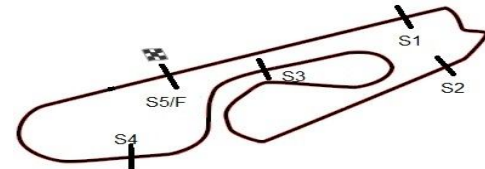

10ª ETAPA SUPERBIKE SERIES BRASIL - 2013

06, 07 e 08 de Dezembro – Pinhais (Curitiba) - PR

SUPERBIKE SERIES BRASIL 10a ETAPA

Sorted on Laps

Copa Ninja 250 e 300

AIC - RAUL BOESEL - PR 3,765 km

PROVA - NINJA 250R/300