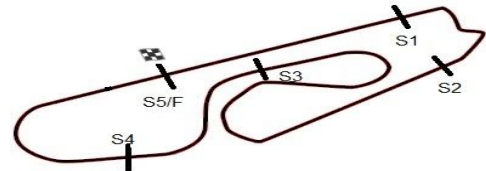

10ª ETAPA SUPERBIKE SERIES BRASIL - 2013

06, 07 e 08 de Dezembro – Pinhais (Curitiba) - PR

SUPERBIKE SERIES BRASIL 10a ETAPA

Sorted on Best Lap time

Copa Ninja 250 e 300

AIC - RAUL BOESEL - PR 3,765 km

WARM UP - NINJA 250R