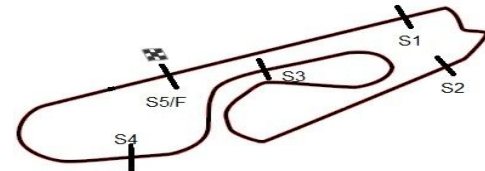

# 10ª ETAPA SUPERBIKE SERIES BRASIL - 2013

06, 07 e 08 de Dezembro – Pinhais (Curitiba) - PR

SUPERBIKE SERIES BRASIL 10a ETAPA

Sorted on Best Lap time

SuperBike Light

AIC - RAUL BOESEL - PR 3,765 km

2o TREINO LIVRE - SBK LIGHT