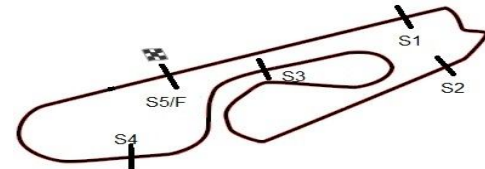

10ª ETAPA SUPERBIKE SERIES BRASIL - 2013

06, 07 e 08 de Dezembro – Pinhais (Curitiba) - PR

SUPERBIKE SERIES BRASIL 10a ETAPA

Sorted on Best Lap time

SuperBike Light

AIC - RAUL BOESEL - PR 3,765 km

1o TREINO CLASSIFICATORIO - SBK LIGHT