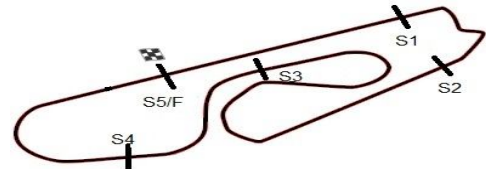

10ª ETAPA SUPERBIKE SERIES BRASIL - 2013

06, 07 e 08 de Dezembro – Pinhais (Curitiba) - PR

SUPERBIKE SERIES BRASIL 10a ETAPA

Sorted on Best Lap time

SBK PRO / PRO AM

AIC - RAUL BOESEL - PR 3,765 km

SUPER POLE - SBK PRO / AM