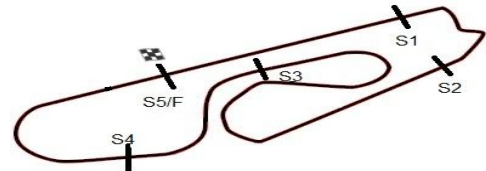

10ª ETAPA SUPERBIKE SERIES BRASIL - 2013

06, 07 e 08 de Dezembro – Pinhais (Curitiba) - PR

SUPERBIKE SERIES BRASIL 10a ETAPA

Sorted on Best Lap time

SBK PRO / PRO AM

AIC - RAUL BOESEL - PR 3,765 km

1o TREINO CLASSIFICATORIO - SBK PRO / PRO AM