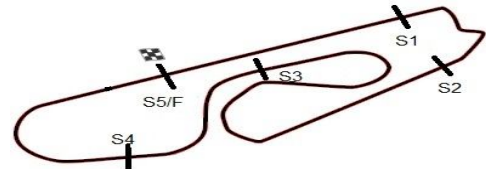

10ª ETAPA SUPERBIKE SERIES BRASIL - 2013

06, 07 e 08 de Dezembro – Pinhais (Curitiba) - PR

SUPERBIKE SERIES BRASIL 10a ETAPA

600cc SuperSport

AIC - RAUL BOESEL - PR 3,765 km

CORRIDA - 600cc SS

08/12/2013 11:56

Race (15 Laps)

POLE POSITION

3	2	1	1
3 Luiz Cerciari 1:26.299	777 Douglas Figueiredo 1:25.148	43 Ademilson Peixer 1:25.070	1
6	5	4	2
92 Matheus Oliveira 1:26.794	127 Bernardo Kochen 1:26.572	34 Joelsu da Silva 1:26.378	3
9	8	7	4
88 Sabrina Paiuta 1:28.059	19 Douglas Pecoraro 1:28.050	22 Alex Schultz 1:27.092	5
12	11	10	6
65 Wadih Nagib Nassar 1:28.979	10 Antonio Carlos Franzen 1:28.755	23 Ives Moraes 1:28.382	7
15	14	13	8
83 Christian Cerciari 1:30.265	75 Fabricio de Castro 1:29.622	67 Marcos Senra 1:29.364	9
18	17	16	10
98 Daniel Silingardi Lopes 1:31.226	37 Juninho Garcia 1:30.928	25 Vitor Reis 1:30.421	11
21	20	19	12
85 Gustavo Henrique Pena 1:33.084	16 Herbão Zangrossi 1:32.967	53 Fabricio Kava 1:32.362	13
24	23	22	14
42 Victor Villaverde 1:35.066	82 Gerson Campos 1:34.690	84 Rafael Jubram 1:34.574	15
27	26	25	16
13 Gabriel Peralta 1:36.054	50 Antonio E. Bortolucci 1:35.822	8 Ricardo Bruniera "Pitty" 1:35.276	17
30	29	28	18
31 Mauricio Protta 1:38.508	29 Denilson Sardá 1:36.932	74 Marcelo Dias 1:36.679	19