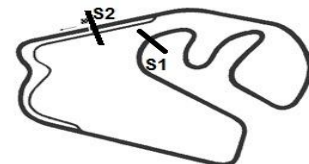

2ª ETAPA SUPERBIKE SERIES BRASIL - 2013

26, 27 e 28 de abril - Interlagos - SP

SUPERBIKE SERIES BRASIL 2a ETAPA 2013

Sorted on Best Lap time

Copa HONDA CBR 600F

AUT J CARLOS PACE - INTERLAGOS 4,309 Km

2o TREINO LIVRE - CBR 600F