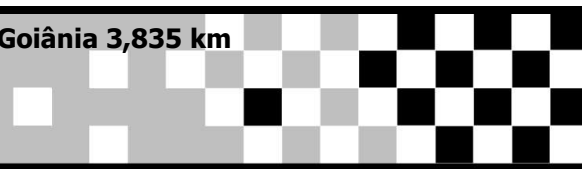

## 5ª ETAPA SUPERBIKE BRASIL 2021

SBK Evolution 1000cc

Autódromo de Goiânia 3,835 km

FINAL CLASSIFICATÓRIO

Pos	No.	Class	Sut Name	all BestTm	Diff	Gap	In Session	MOTO	Equipe
1	747	EVO	Joelsu Mitiko	1:25.858			S.Pole - SBI	Kawasaki Ninja ZX-10R	Controllity Racing
2	146	EVO	Rodrigo Dazzi	1:25.883	0.025	0.025	S.Pole - SBI	BMW S1000RR	Elo Racing
3	9	EVO	André Verissimo	1:26.418	0.560	0.535	S.Pole - SBI	Kawasaki ZX-10R	Paulinho SBK
4	89	EVO	Manow Martins	1:27.093	1.235	0.675	S.Pole - SBI	Kawasaki Ninja ZX-10R	Koube Motonil Motors
5	65	LIGHT	Raphael Santos	1:28.071	2.213	0.978	S.Pole - SBI	BMW S1000RR	Dezeró Racing
6	87	LIGHT	Leandro Pardini	1:28.867	3.009	0.796	S.Pole - SBI	BMW S1000RR	PRT
7	99	MASTER	Edson Luiz "Mamute"	1:28.989	3.131	0.122	S.Pole - SBI	Suzuki GSX-R 1000	PCM / PRT
8	330	LIGHT	Luiz Bertoli	1:29.479	3.621	0.490	S.Pole - SBI	Kawasaki Ninja ZX-10R	PRT
9	8	EVO	Rafael Palmieri Risada				S.Pole - SBI	BMW S1000RR	Paulinho SBK
10	121	LIGHT	Wesley Lima				S.Pole - SBI	BMW S1000RR	SPR - Deiton
11	44	LIGHT	Breno Barbosa	1:29.727	3.869	0.248	CLASSIF	Yamaha YZF-R1	PRT
12	606	MASTER	Alex Godoi	1:29.896	4.038	0.169	CLASSIF	Kawasaki ZX-10R	JC Racing Team
13	177	EVO	Marcelo Skaf	1:29.924	4.066	0.028	CLASSIF	Kawasaki Ninja ZX-10R	Racer X
14	13	LIGHT	Luis Ferraz	1:30.072	4.214	0.148	CLASSIF	BMW S1000RR	Tecfil Racing Team
15	231	LIGHT LOC	Eduardo Marques	1:30.507	4.649	0.435	CLASSIF	Honda CBR 1000RR	Motobel
16	999	LIGHT	Rodrigo Simon	1:30.800	4.942	0.293	CLASSIF	Honda CBR 1000RR	AllBoy Colorado
17	108	LIGHT	Danilo Brum	1:31.321	5.463	0.521	CLASSIF	Kawasaki Ninja ZX-10R	JC Racing Team
18	774	MASTER	S Lucio Mauro "Maurão"	1:32.444	6.586	1.123	CLASSIF	BMW S1000RR	Dazzi Racing
19	377	LIGHT	Chrystian Quick	1:32.543	6.685	0.099	CLASSIF	Honda CBR 1000RR	Quick Motors
20	80	MASTER	S Luis Armando Boechat	1:34.191	8.333	1.648	CLASSIF	BMW S1000RR	Koube Motonil Motors
21	45	MASTER	S Nelson G. "Mágico"	1:36.451	10.593	2.260	CLASSIF	BMW S1000RR	Mágico Racing
22	86	MASTER	S Edson Errera	1:39.406	13.548	2.955	CLASSIF	Honda CBR 1000RR	Errera Racing