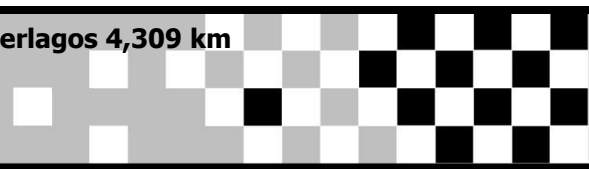

## 4ª ETAPA SUPERBIKE BRASIL 2021

SuperBike 1000cc

Autódromo de Interlagos 4,309 km