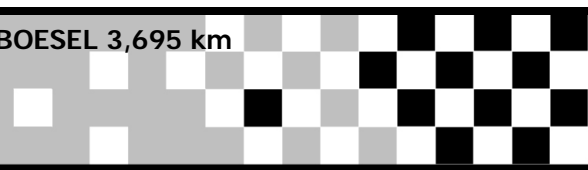

## 6ª ETAPA SUPERBIKE BRASIL - 2020

SuperSport 600cc

AIC - RAUL BOESEL 3,695 km

CLASSIFICATORIOS CONSOLIDADOS

Pos	No.	Class	Name	all BestTm	Diff	Gap	In Session	MOTO	Equipe
1	230	PRO	Diego Viveiros	1:28.191			2o Classifica	Kawasaki Ninja ZX-6R	Dual Sports Performance
2	99	EXTREME	Marcos Fortunato	1:30.891	2.700	2.700	2o Classifica	Kawasaki Ninja ZX-6R	SPR - Deiton
3	19	MASTER	Paulo Foroni	1:32.171	3.980	1.280	2o Classifica	Kawasaki Ninja ZX-6R	Dezeró Racing
4	53	PRO	Léo Tamburro	1:35.259	7.068	3.088	1o Classifica	Kawasaki Ninja ZX-6R	Kawasaki Racing Brasil
5	177	MASTER	Marcos kawasaki	1:39.580	11.389	4.321	2o Classifica	Triumph Daytona 675	PRT