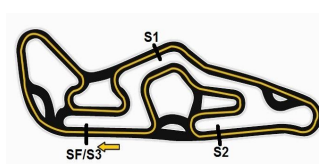

Federação Mineira de Automobilismo

Federação de Automobilismo de São Paulo

TOP KART BRASIL - 2a ETAPA INTERLAGOS

Sorted on Laps

MASTER

Kartódromo Ayrton Senna 1,150 km

2a. PROVA CLASSIFICATORIA - MASTER

03/06/2016 15:25