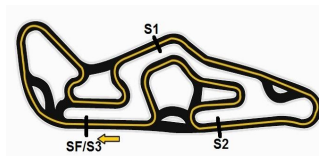

Federação Mineira de Automobilismo

Federação de Automobilismo de São Paulo

TOP KART BRASIL - 2a ETAPA INTERLAGOS

Sorted on Best Lap time

MASTER

Kartodromo Ayrton Senna 1,150 km

WARM UP - MASTER

04/06/2016 09:00