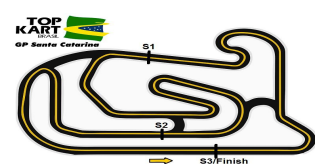

Federação Mineira de Automobilismo

Federação de Automobilismo de São Paulo

TOP KART BRASIL - 2a ETAPA INTERLAGOS

Sorted on Best Lap time

SUDAM Kartódromo Ayrton Senna 1,150 km

1o TREINO LIVRE - SUDAM

02/06/2016 13:10

Practice (10:00 Time) started at 13:09:49

Pos	No.	Name	Nat	Chassi	Laps	Best Tm	Diff	Gap	n Lap	Equipe
1	316	MARCEL DELLA COLETTA	SP	MINI	9	51.015			5	NELSINHO COMPETIÇÕES
2	302	OLIN GALLI	RJ	TECHSPEED	10	51.021	0.006	0.006	8	D2 MOTORSPORT
3	315	MURILO DELLA COLETTA	SP	MINI	5	51.249	0.234	0.228	5	NELSINHO COMPETIÇÕES
4	313	BRUNO BERTONCELLO	RS	TECHSPEED	9	51.320	0.305	0.071	9	PHEBEM
5	309	FERNANDO OIZUMI	SP	BIREL	6	51.414	0.399	0.094	4	VENTRIGLIO PREPARACOES
6	314	FRANCESCO VENTRE	RS	MINI	10	51.419	0.404	0.005	5	J1 COMPETITION
7	301	GABRIEL PATURLE E SILVA	MG	MINI	9	51.505	0.490	0.086	5	NEW RACING
8	307	PEDRO GOULART	RS	MINI	11	51.673	0.658	0.168	6	ECS
9	308	VINICIUS M. PAPARELI	SP	BIREL BRAVAI	10	51.770	0.755	0.097	10	ONS MOTORSPORT
10	310	TUKA ROCHA	SP	MINI	10	51.826	0.811	0.056	4	D RACING
11	300	ALAIN SISDELI	SP	TECHSPEED	8	51.932	0.917	0.106	8	TECHSPEED
12	305	JOÃO VICTOR ZANETTI	DF	BIREL	8	51.989	0.974	0.057	8	EQUIPE SICOOB
13	312	RUAN BELIZARIO	SP	MINI	4	53.029	2.014	1.040	4	ALAN MOTORSPORT
14	303	MATEUS M. BARELLA	PR	MINI	10	53.155	2.140	0.126	8	LEME COMPETIÇÕES