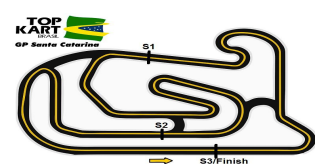

# TOP KART BRASIL - 1a ETAPA ARENA SAPIENS

Sorted on Best Lap time

SUDAM

ARENA SAPIENS - SC 1,200 km

1o TREINO LIVRE - SUDAM

21/04/2016 13:10

Practice (10:00 Time) started at 13:10:21

Pos	No.	Name	Nat	Chassi	Laps	Best Tm	Diff	Gap	n Lap	S1 Best	S2 Best	S3 Best
1	306	PEDRO GOULART	RS	BIREL	10	53.871			10	17.810	20.106	15.839
2	301	OLIN GALLI	RJ	TECHSPEED	8	53.886	0.015	0.015	7	17.920	20.058	15.891
3	304	GAETANO G. DI MAURO	SP	TECHSPEED	8	53.958	0.087	0.072	6	17.934	20.090	15.913
4	308	SERGIO CRISPIM FILHO	DF	MINI	11	54.113	0.242	0.155	11	18.066	20.120	15.927
5	303	FELIPE A. DE OLIVEIRA	SC	MINI	9	54.115	0.244	0.002	9	17.917	20.213	15.938
6	309	RUAN BELIZARIO	SP	MINI	10	54.244	0.373	0.129	4	17.951	20.020	15.993
7	307	ALAIN SISDELI	SP	TECHSPEED	8	54.388	0.517	0.144	5	18.013	20.192	16.045
8	300	AUGUSTO C. FONTANELLA	RS	BIREL	10	54.980	1.109	0.592	10	18.363	20.504	16.113
9	302	PEDRO LUIS P. MARQUES	RS	BIREL	10	55.446	1.575	0.466	10	18.535	20.530	16.290