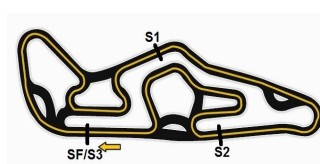

Federação Mineira de Automobilismo

Federação de Automobilismo de São Paulo

TOP KART BRASIL - 2a ETAPA INTERLAGOS

Sorted on Best Lap time

SUDAM Kartódromo Ayrton Senna 1,150 km

WARM UP - SUDAM

04/06/2016 08:45