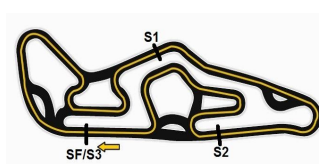

Federação Mineira de Automobilismo

Federação de Automobilismo de São Paulo

TOP KART BRASIL - 2a ETAPA INTERLAGOS

Sorted on Laps

JUNIOR MENOR

Kartódromo Ayrton Senna 1,150 km

1a. PROVA CLASSIFICATORIA - PJMK

03/06/2016 09:00

Race (13 Laps) started at 9:05:44

Pos	No.	Name	Nat	Chassi	Laps	Total Tm	Diff	Best Tm	Lap	Equipe
1	104	MATHEUS MORGATTO	SP	TECHSPEED	13	14:10.665		1:04.503	3	
2	112	PEDRO AIZZA	PR	MINI	13	14:15.716	5.051	1:05.076	13	AIZZA RACING
3	101	GABRIEL CREPALDI	SP	BIREL BRAVAR	13	14:16.291	5.626	1:04.763	13	ALEX RACING
4	109	RAFAEL CAMARA	PE	MINI	13	14:20.791	10.126	1:05.624	8	TR3 MOTORSPORT
5	106	GUILHERME A. FIGUEIREDO	SE	MINI	13	14:25.321	14.656	1:05.621	10	D. RACING
6	100	ROBERTO FARIA	RJ	MINI	13	14:28.234	17.569	1:06.030	12	D. RACING
7	103	RODRIGO P ANDRADE	RJ		13	14:29.093	18.428	1:05.848	7	SPPEDRACING
8	110	RAFAEL DE MORAES DIAS	SP	MINI	13	14:30.320	19.655	1:06.159	3	D2
9	107	JOÃO MATOS	MG	TECHSPEED	13	14:32.026	21.361	1:05.668	3	CENTER KART
10	105	VINICIUS K. SANTOS DIAS	DF	BIREL	13	15:03.087	52.422	1:05.984	2	BICUDO RACING
11	111	THOMAS KUHNE	SP	MINI	13	15:03.794	53.129	1:05.638	7	TR3 MOTORSPORT