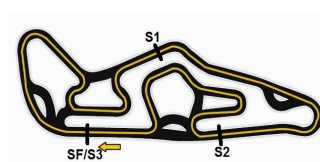

# TOP KART BRASIL - 2a ETAPA INTERLAGOS

Sorted on Laps

JUNIOR MENOR

Kartodromo Ayrton Senna 1,150 km

PROVA FINAL - PJMK

04/06/2016 10:50

Race (19 Laps) started at 10:38:52

Pos	No.	Name	Nat	Chassi	Laps	Total Tm	Diff	Best Tm	Lap	Equipe
1	104	MATHEUS MORGATTO	SP	TECHSPEED	19	20:15.027		1:03.202	17	
2	112	PEDRO AIZZA	PR	MINI	19	20:25.284	10.257	1:03.988	16	AIZZA RACING
3	109	RAFAEL CAMARA	PE	MINI	19	20:28.110	13.083	1:04.099	15	TR3 MOTORSPORT
4	101	GABRIEL CREPALDI	SP	BIREL BRAVAR	19	20:32.463	17.436	1:04.081	19	ALEX RACING
5	100	ROBERTO FARIA	RJ	MINI	19	20:32.836	17.809	1:03.704	19	D. RACING
6	105	VINICIUS K. SANTOS DIAS	DF	BIREL	19	20:40.787	25.760	1:04.188	17	BICUDO RACING
7	106	GUILHERME A. FIGUEIREDO	SE	MINI	19	20:42.177	27.150	1:04.828	19	D. RACING
8	103	RODRIGO P ANDRADE	RJ	MINI	19	20:42.977	27.950	1:04.397	19	SPPEDRACING
9	107	JOÃO MATOS	MG	TECHSPEED	19	20:43.486	28.459	1:04.560	19	CENTER KART
10	110	RAFAEL DE MORAES DIAS	SP	MINI	19	20:45.286	30.259	1:04.550	18	D2
11	111	THOMAS KUHNE	SP	MINI	19	20:46.490	31.463	1:04.386	19	TR3 MOTORSPORT