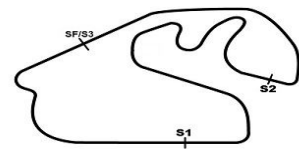

5a Etapa SuperBike Brasil 2016

600cc SUPERSPORT

Autódromo de Interlagos 4,309 km

PROVA - 600ss

21/08/2016 13:55

Race (12 Laps)