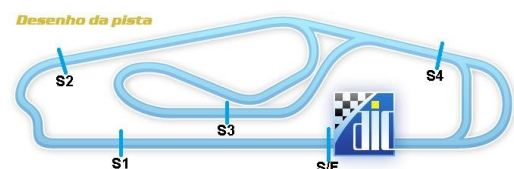

5a ETAPA METROPOLITANO  
 5a ETAPA SPRINTER RACE  
 5a ETAPA SPYDER RACE

VELOCIDADE NO ASFALTO 2014

TURISMO 5000

AUT INT RAUL BOESEL 3,765 km

1a PROVA - TURISMO 5000

24/08/2014 10:50

Race (20:00 and 2 Laps) started at 10:56:04

Lap	Lap Tm	S1	S2	S3	S4	S5
12	1:37.054	7.425	17.192	40.900	12.266	19.271
13	1:37.891	7.405	17.247	41.659	12.237	19.343
14	1:38.285	7.377	17.792	41.335	12.379	19.402
15	1:41.053	7.639	18.189	42.166	13.057	20.002

(28) RUBENS KLIEWER

Lap	Lap Tm	S1	S2	S3	S4	S5
1	1:43.624	11.395	19.238	41.515	12.188	<b>19.288</b>
2	1:42.392	7.483	21.650	41.490	12.395	19.374
3	<b>1:36.650</b>	7.491	17.147	40.607	<b>12.063</b>	19.342
4	1:37.075	7.495	17.145	40.829	12.214	19.392
5	1:37.391	7.475	16.980	41.287	12.153	19.496
6	1:36.715	7.489	17.122	40.643	12.171	19.290
7	1:36.763	7.423	17.113	<b>40.506</b>	12.190	19.531
8	1:36.810	7.420	17.033	40.722	12.225	19.410
9	1:37.364	7.439	<b>16.939</b>	40.759	12.431	19.796
10	1:36.916	7.474	17.204	40.526	12.257	19.455
11	1:37.561	<b>7.397</b>	17.296	41.189	12.324	19.355
12	1:37.145	7.498	17.135	40.775	12.334	19.403
13	1:38.186	7.486	17.268	41.662	12.116	19.654
14	1:50.172	7.420	27.360	43.424	12.401	19.567
15	1:41.837	7.825	18.006	43.294	12.584	20.128