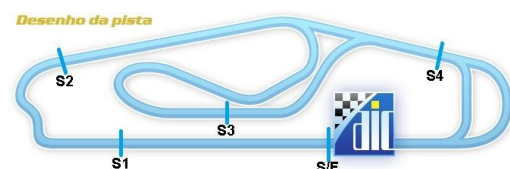

5a ETAPA METROPOLITANO  
 5a ETAPA SPRINTER RACE  
 5a ETAPA SPYDER RACE

VELOCIDADE NO ASFALTO 2014

MARCAS AUT INT RAUL BOESEL 3,765 km

2a PROVA - MARCAS 24/08/2014 14:10

Race (30:00 and 2 Laps) started at 14:30:17

Lap	Lap Tm	S1	S2	S3	S4	S5
7	1:42.815	7.989	18.615	43.082	<b>12.878</b>	20.251
8	1:42.550	<b>7.899</b>	18.125	43.307	12.934	20.285
9	1:42.646	7.980	18.301	43.093	12.993	20.279
10	1:50.652	7.973	18.430	50.526	13.044	20.679

(249) S. Guimarães/BRAZ NETO

1	1:53.219	11.587	22.014	44.979	13.601	21.038
2	1:48.107	<b>8.150</b>	18.913	44.824	14.779	21.441
3	<b>1:45.601</b>	8.337	<b>18.723</b>	<b>44.492</b>	<b>13.093</b>	<b>20.956</b>
4	1:52.898	8.375	19.800	49.317	13.825	21.581