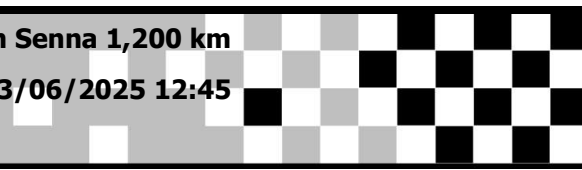

# XVIII Copa São Paulo Light 2025 5a Etapa

Lapchart

SHIFTER

Kartodromo Ayrton Senna 1,200 km

TOMADA DE TEMPO - SHIFTER

13/06/2025 12:45

Qualifying (11:00 Time) started at 12:56:32

Competitors	Laps							
	0	1	2	3	4	5	6	7
OLIN GALLI (4)	1	4	4	4	4	4	4	4
FAUSTO FILHO (12)	2	12	12	12	12	12	12	12
WALDIR BELIZARIO (222)	3	222	222	222	222	222	222	222
LEONARDO REIS (293)	4	293	293	293	293	293	293	293
LUCCA CROCCE (91)	5	91	91	91	91	91	91	91
ANDRE NICASTRO (10)	6	10	10	10	10	10	108	108
LUCCA ROSSI (108)	7	108	108	108	108	108	10	6
VITOR LUZ (6)	8	6	6	6	6	6	6	15
JOÃO P. SOUZA (27)	9	27	15	15	15	15	15	33
LUCAS MOURA (15)	10	15	33	33	33	33	33	75
CRISTHIAN HELOU (33)	11	33	75	75	75	75	75	14
CLAUDIO BAIDA (75)	12	75	14	14	14	14	14	99
ENZO NIENKOTER (14)	13	14	99	99	99	99	99	66
KAIO DIAS (99)	14	99	111	111	111	111	111	277
DIGÃO SOARES (111)	15	111	66	66	66	66	66	133
FELIPE GUIMARAES (66)	16	66	277	277	277	277	277	57
FERNANDO PENNA (277)	17	277	48	48	48	48	48	48
RODOLFO BRITO (48)	18	48	133	133	133	133	133	133
ALEXANDRE TRITA (133)	19	133	57	57	57	57	57	57
JORGE BORELI (57)	20	57						