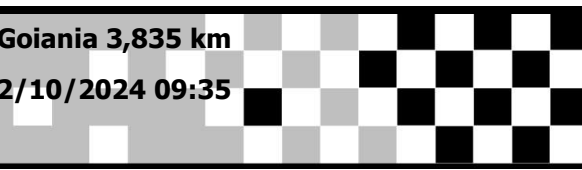

7a ETAPA PAULISTA DE AUTOMOBILISMO 2024

Lapchart

FORMULA 1600

Autodromo de Goiania 3,835 km

1a PROVA

12/10/2024 09:35

Race (30:00 or 13 Laps) started at 9:46:26

Competitors	Laps													
	0	1	2	3	4	5	6	7	8	9	10	11	12	13
MARCEL FACHINI (4)	1	4	4	4	4	44	4	4	4	4	4	4	44	4
LÉLIO ASSUMPÇÃO (44)	2	44	44	66	44	4	44	44	44	44	44	44	4	44
BRUNO GONÇALVES (66)	3	66	66	44	66	66	66	66	81	66	66	81	66	66
L.BRAMBILA/L.MONTEIRO (69)	4	69	81	81	81	81	81	81	66	81	81	66	81	81
JOÃO P. MORATO (52)	5	52	52	52	211	211	69	69	69	69	69	69	69	69
OSCAR MORAES (81)	6	81	69	211	69	69	211	52	52	211	211	211	211	79
IGOR COSTA (88)	7	88	211	69	52	52	52	211	211	52	52	79	79	211
VINICIUS ZANUTO (211)	8	211	84	84	28	28	28	79	79	79	79	52	28	28
EDU DIAS (8)	9	8	88	28	84	79	79	28	28	28	28	113	113	181
EDUARDO IMAMURA/SANDRO FREITAS (181)	10	181	28	88	79	113	113	84	84	84	113	113	181	113
FELIPE KLEMANN (84)	11	84	79	79	8	84	84	88	113	88	88	84	8	84
JOÃO GUIMARÃES (113)	12	113	113	113	113	8	8	113	88	113	84	8	84	29
DANIEL ALMEIDA (79)	13	79	8	8	88	88	88	8	8	8	8	181	29	36
E.SHIMIDT (28)	14	28	29	29	29	29	29	181	181	181	181	29	36	54
PLAYMOBIL (29)	15	29	54	54	181	181	181	29	29	29	29	36	54	54
FELIPE GUEDES (54)	16	54	36	181	54	54	36	36	36	36	36	54		
SILAS PASSOS (36)	17	36	181	36	36	36	54	54	54	54	54			