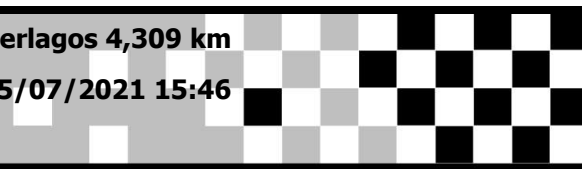

3a ETAPA SUPERBIKE BRASIL 2021

Lapchart

SuperBike Escola

Autódromo de Interlagos 4,309 km

3a Etapa - Prova - Escola

25/07/2021 15:46

Race (10 Laps) started at 15:45:13

Competitors	Laps											
	0	1	2	3	4	5	6	7	8	9	10	
Alex Souza (17)	1	17	117	117	117	117	17	117	117	117	117	117
Leandro Nexo (84)	2	84	27	27	17	17	117	17	17	17	17	17
Thales de Paula (117)	3	117	17	17	27	27	27	27	1	1	1	1
Jefferson Bezerra (11)	4	11	11	11	11	11	1	13	13	13	13	13
Gustavo Levy (27)	5	27	205	205	205	205	1	13	11	11	11	11
Everton Nicks (1)	6	1	1	1	1	1	13	11	84	84	84	84
Felipe Bittencourt (13)	7	13	84	84	13	13	84	84	205	205	205	205
Christian Simonit (205)	8	205	13	13	84	84	205	205	875	875	875	875
Sebastian Bongiovanni (128)	9	128	875	875	875	875	875	875	128	128	128	128
Adilson Mauricio (12)	10	12	8	128	128	128	128	128	12	12	26	26
Vanderlei Pinho (8)	11	8	128	26	12	12	12	12	26	26	12	12
Marcio Rodrigues (875)	12	875	26	12	28	26	26	26	28	28	28	28
Alex Barbosa (26)	13	26	28	28	26	28	28	28	62	62	62	62
Victor Hugo (28)	14	28	12	62	62	62	62	62				
Adelino Navarro (62)	15	62	62	8								